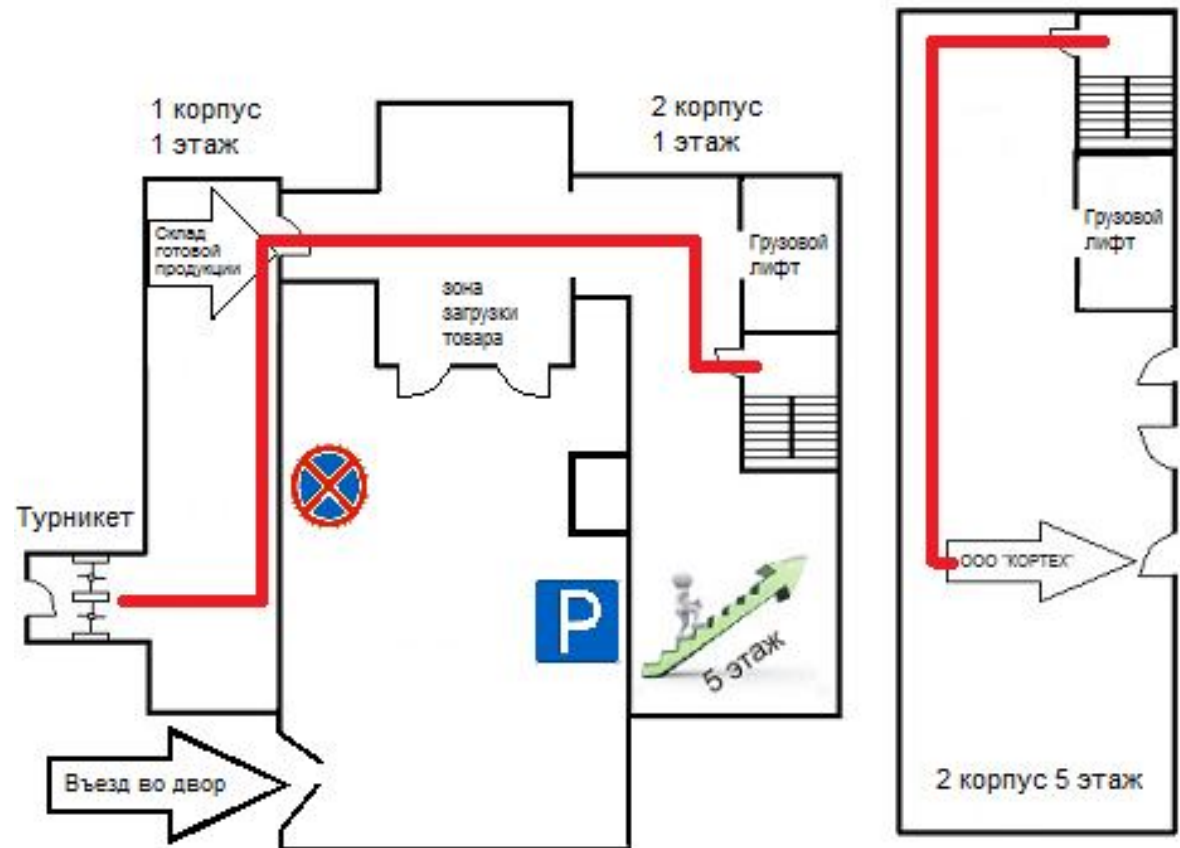

ВАМ НУЖНО СДЕЛАТЬ ЕЩЕ НЕСКОЛЬКО ШАГОВ, ЧТОБЫ ПРИЙТИ В ОФИС «КОРТЕХ»

На турникетах скажите, что в «Кортех» и Вас пропустят. Поворачиваете налево и до конца по коридору. В конце коридора справа видите дверь переход в корпус №2. Вам туда! Через переход в соседнее здание. Вы выходите прямо к грузовому лифту и лестнице. Поднимайтесь по лестнице на 5 этаж. Грузовой лифт обслуживает лифтер, обычно его можно встретить на первом этаже. Если встретили, попросите подвезти.

Вы уже здесь???

Офис 5.2 – мы ждем ВАС.

КОНТАКТЫ: 044-38-38-131, 044-221-34-73

Киев ул Эжена Потье 12, корпус №2, 5 этаж