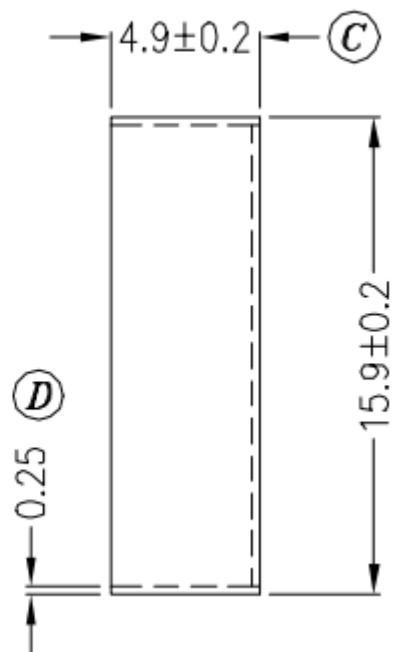

Скоба | **CAP- EFD15**
Clip
 Материал | **Нержавеющая сталь**
Material | **Stainless steel**

Допуски <i>Tolerances</i>	0 < L ≤ 4	±0,1mm.	Толщина <i>Pin pitch</i>	±0,2mm.
	4 < L ≤ 16	±0,2mm.		
	16 < L ≤ 63	±0,3mm.		