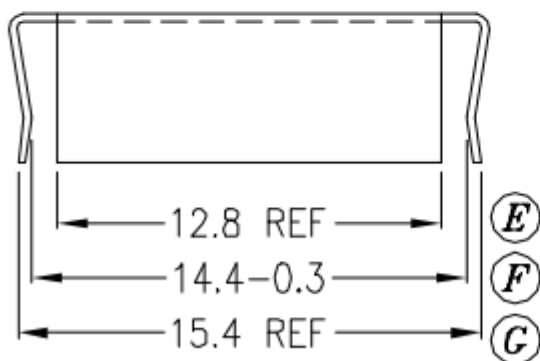

Скоба | **CAP- EFD15**
Clip
 Материал | **Нержавеющая сталь**
Material | **Stainless steel**

Допуски <i>Tolerances</i>	0 < L ≤ 4	±0,1mm.	Толщина <i>Pin pitch</i>	±0,2mm.
	4 < L ≤ 16	±0,2mm.		
	16 < L ≤ 63	±0,3mm.		