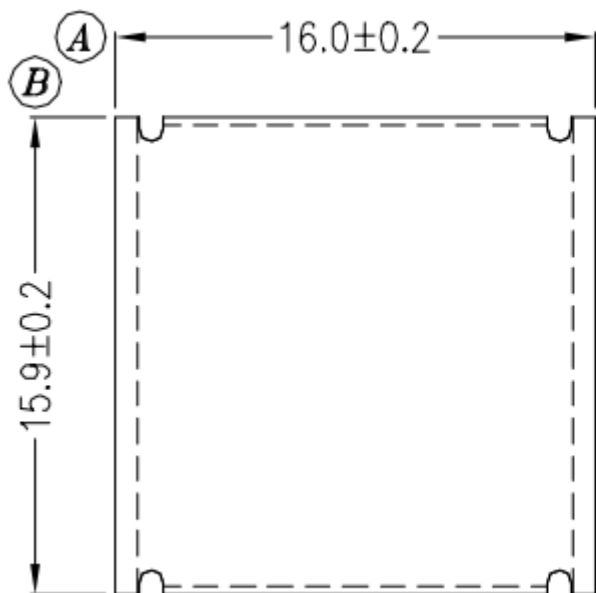

Скоба | **CAP- EFD15**
Clip
 Материал | **Нержавеющая сталь**
Material | **Stainless steel**

Допуски <i>Tolerances</i>	0 < L ≤ 4	±0,1mm.	Толщина <i>Pin pitch</i>	±0,2mm.
	4 < L ≤ 16	±0,2mm.		
	16 < L ≤ 63	±0,3mm.		