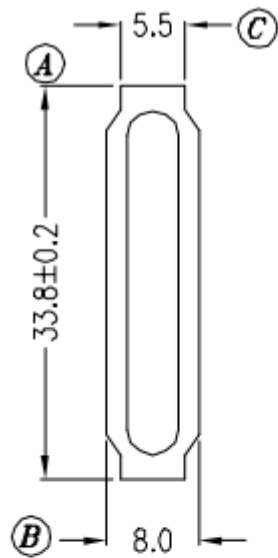

Скоба | **C - EFD30**
Clip

Материал | **Нержавеющая сталь**
Material | **Stainless steel**

Допуски <i>Tolerances</i>	0 < L ≤ 4	±0,1mm.	Толщина <i>Pin pitch</i>	±0,2mm.
	4 < L ≤ 16	±0,2mm.		
	16 < L ≤ 63	±0,3mm.		