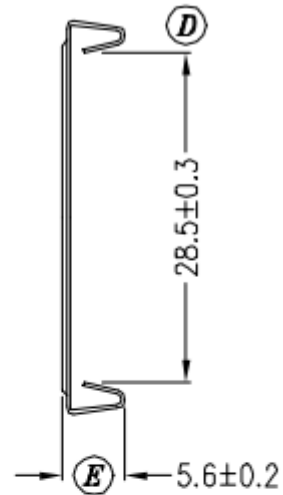

Скоба | **C - EFD30**
Clip

Материал | **Нержавеющая сталь**
Material | **Stainless steel**

Допуски <i>Tolerances</i>	0 < L ≤ 4	±0,1mm.	Толщина <i>Pin pitch</i>	±0,2mm.
	4 < L ≤ 16	±0,2mm.		
	16 < L ≤ 63	±0,3mm.		