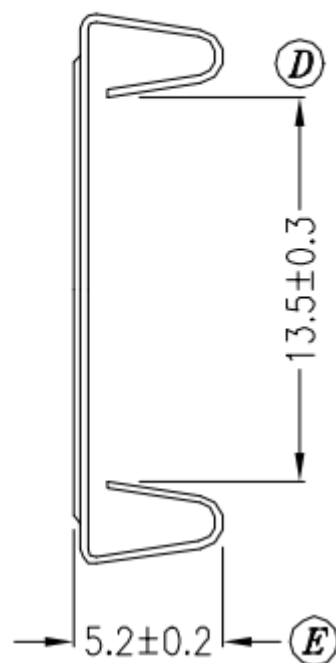

Скоба | **C- EFD15**
Clip

Материал | **Нержавеющая сталь**
Material | **Stainless steel**

Допуски <i>Tolerances</i>	$0 < L \leq 4$	$\pm 0,1\text{mm.}$	Толщина <i>Pin pitch</i>	$\pm 0,2\text{mm.}$
	$4 < L \leq 16$	$\pm 0,2\text{mm.}$		
	$16 < L \leq 63$	$\pm 0,3\text{mm.}$		