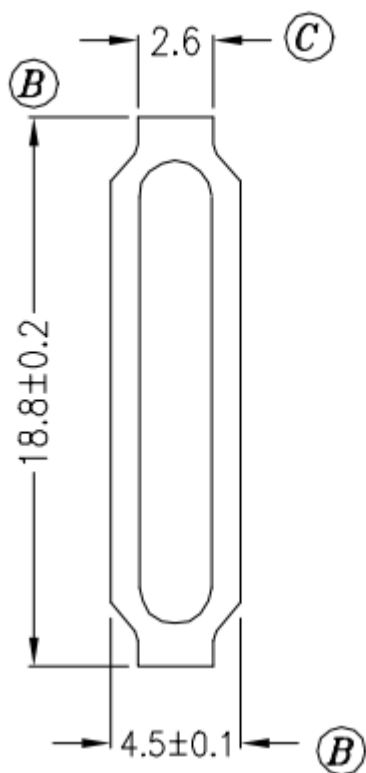

Скоба | **C- EFD15**
Clip

Материал | **Нержавеющая сталь**
Material | **Stainless steel**

Допуски <i>Tolerances</i>	$0 < L \leq 4$	$\pm 0,1\text{mm.}$	Толщина <i>Pin pitch</i>	$\pm 0,2\text{mm.}$
	$4 < L \leq 16$	$\pm 0,2\text{mm.}$		
	$16 < L \leq 63$	$\pm 0,3\text{mm.}$		