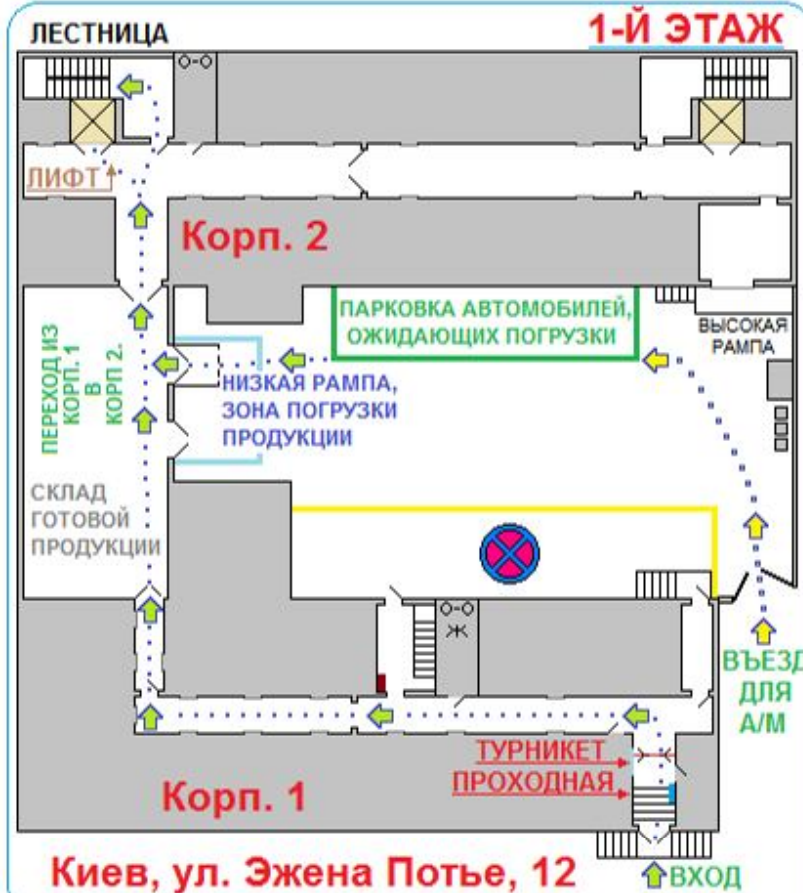

ЭТА ИНСТРУКЦИЯ ПОЗВОЛЯЕТ ЛЕГКО НАЙТИ ОФИС КОРТЕХ, КОТОРЫЙ ИМЕЕТ АДРЕС КИЕВ, УЛ. ЭЖЕНА ПОТЬЕ, 12, КОРПУС 2, ЭТАЖ 5

Наш офис располагается неподалёку от киевской станции метро "Шулявская". Улица Эжена Потье находится между проспектом Победы и улицей Дегтярёвской.

- Если Вы прибыли к нам за большим грузом на автомобиле, то нужно проехать во двор. Подъедьте к воротам и посигнальте. Вахтёр запишет номер машины и откроет ворота. Погрузка продукции происходит возле низкой ramпы. Если нужно подождать Ваш груз, то автомобиль следует припарковать в сторонке, чтобы понапрасну не занимать место в зоне погрузки продукции.
- Если Вы прибыли к нам за небольшим грузом, то направляйтесь на проходную. На входе в здание, на проходной можно сказать вахтёру, что Вы направляетесь на фирму "Кортех" и показать ему эту инструкцию. Вам нужно пройти через корпус № 1 в корпус № 2.
- Войдя во второй корпус, Вы увидите грузовой лифт (серая дверь). Правее находится чёрная дверь, которая ведёт на лестницу. По ней можно подняться к нам, на пятый этаж.
- Лифт предназначен для перевозки людей с грузом. Лифт обслуживает лифтер, он работает с 9 до 17 часов. Если Вам затруднительно подниматься по лестнице на пятый этаж, можно попросить лифтера подвезти.