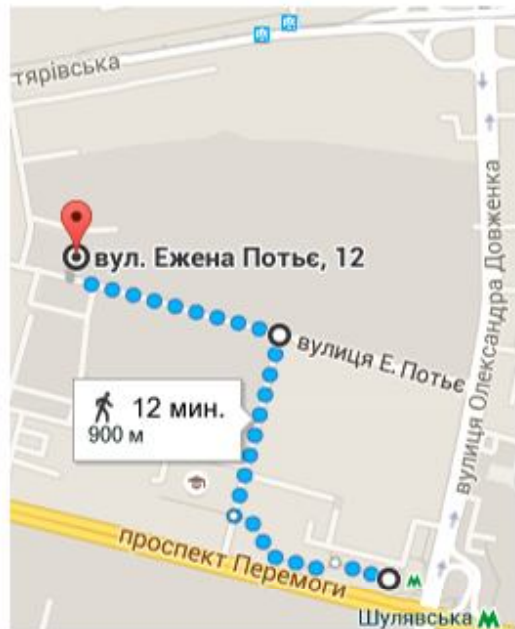

ЭТА ИНСТРУКЦИЯ ПОЗВОЛЯЕТ ЛЕГКО НАЙТИ ОФИС КОРТЕХ, КОТОРЫЙ ИМЕЕТ АДРЕС КИЕВ, УЛ. ЭЖЕНА ПОТЬЕ, 12, КОРПУС 2, ЭТАЖ 5

Наш офис располагается неподалёку от киевской станции метро "Шулявская". Улица Эжена Потье находится между проспектом Победы и улицей Дегтярёвской.