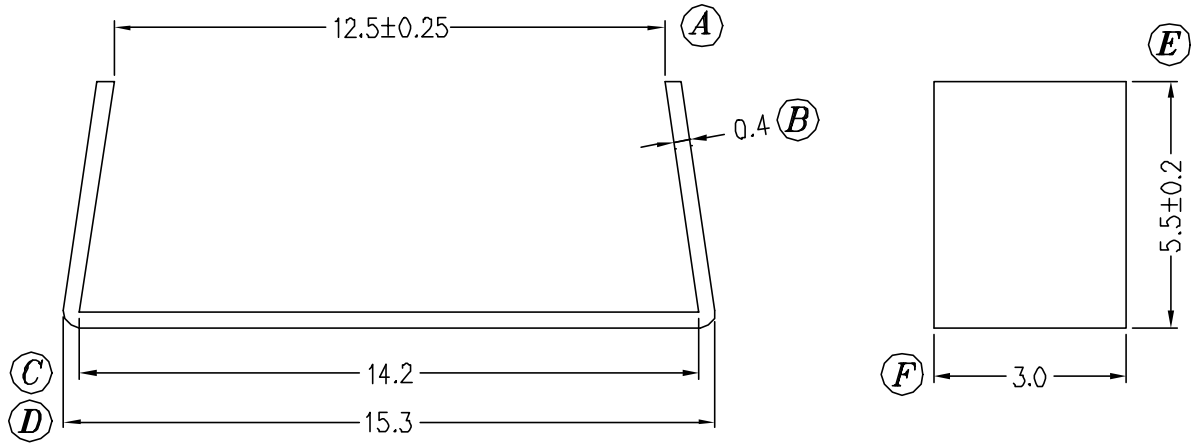

Скоба | **C-UU9.8/7.1/2.9**
Clip
 Материал | **Нержавеющая сталь**
Material | **Stainless steel**

Допуски <i>Tolerances</i>	$0 < L \leq 4$	$\pm 0,1\text{mm.}$	Толщина <i>Pin pitch</i>	$\pm 0,2\text{mm.}$
	$4 < L \leq 16$	$\pm 0,2\text{mm.}$		
	$16 < L \leq 63$	$\pm 0,3\text{mm.}$		