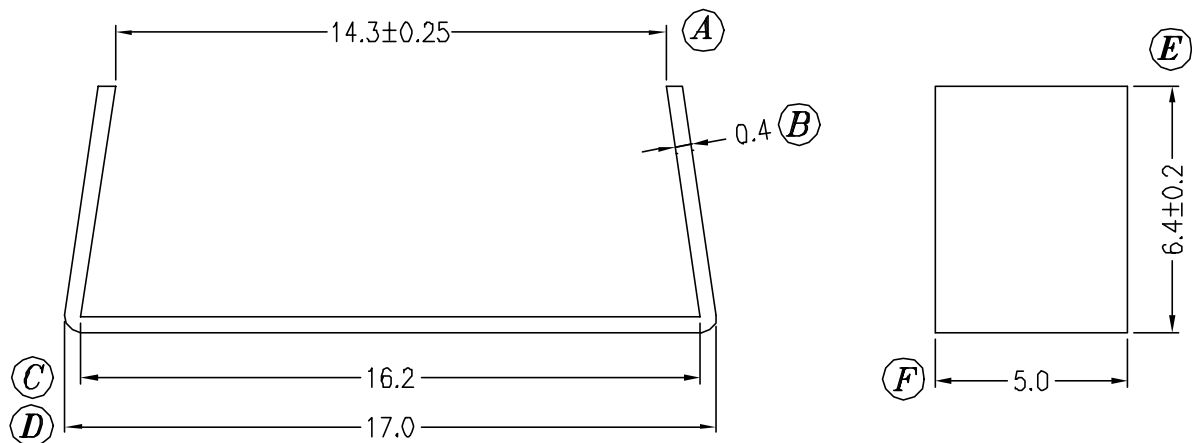

Скоба | **C-UU10.5/7.9/5**
Clip

Материал | **Нержавеющая сталь**
Material | **Stainless steel**

Допуски <i>Tolerances</i>	$0 < L \leq 4$	$\pm 0,1\text{mm.}$	Толщина <i>Pin pitch</i>	$\pm 0,2\text{mm.}$
	$4 < L \leq 16$	$\pm 0,2\text{mm.}$		
	$16 < L \leq 63$	$\pm 0,3\text{mm.}$		